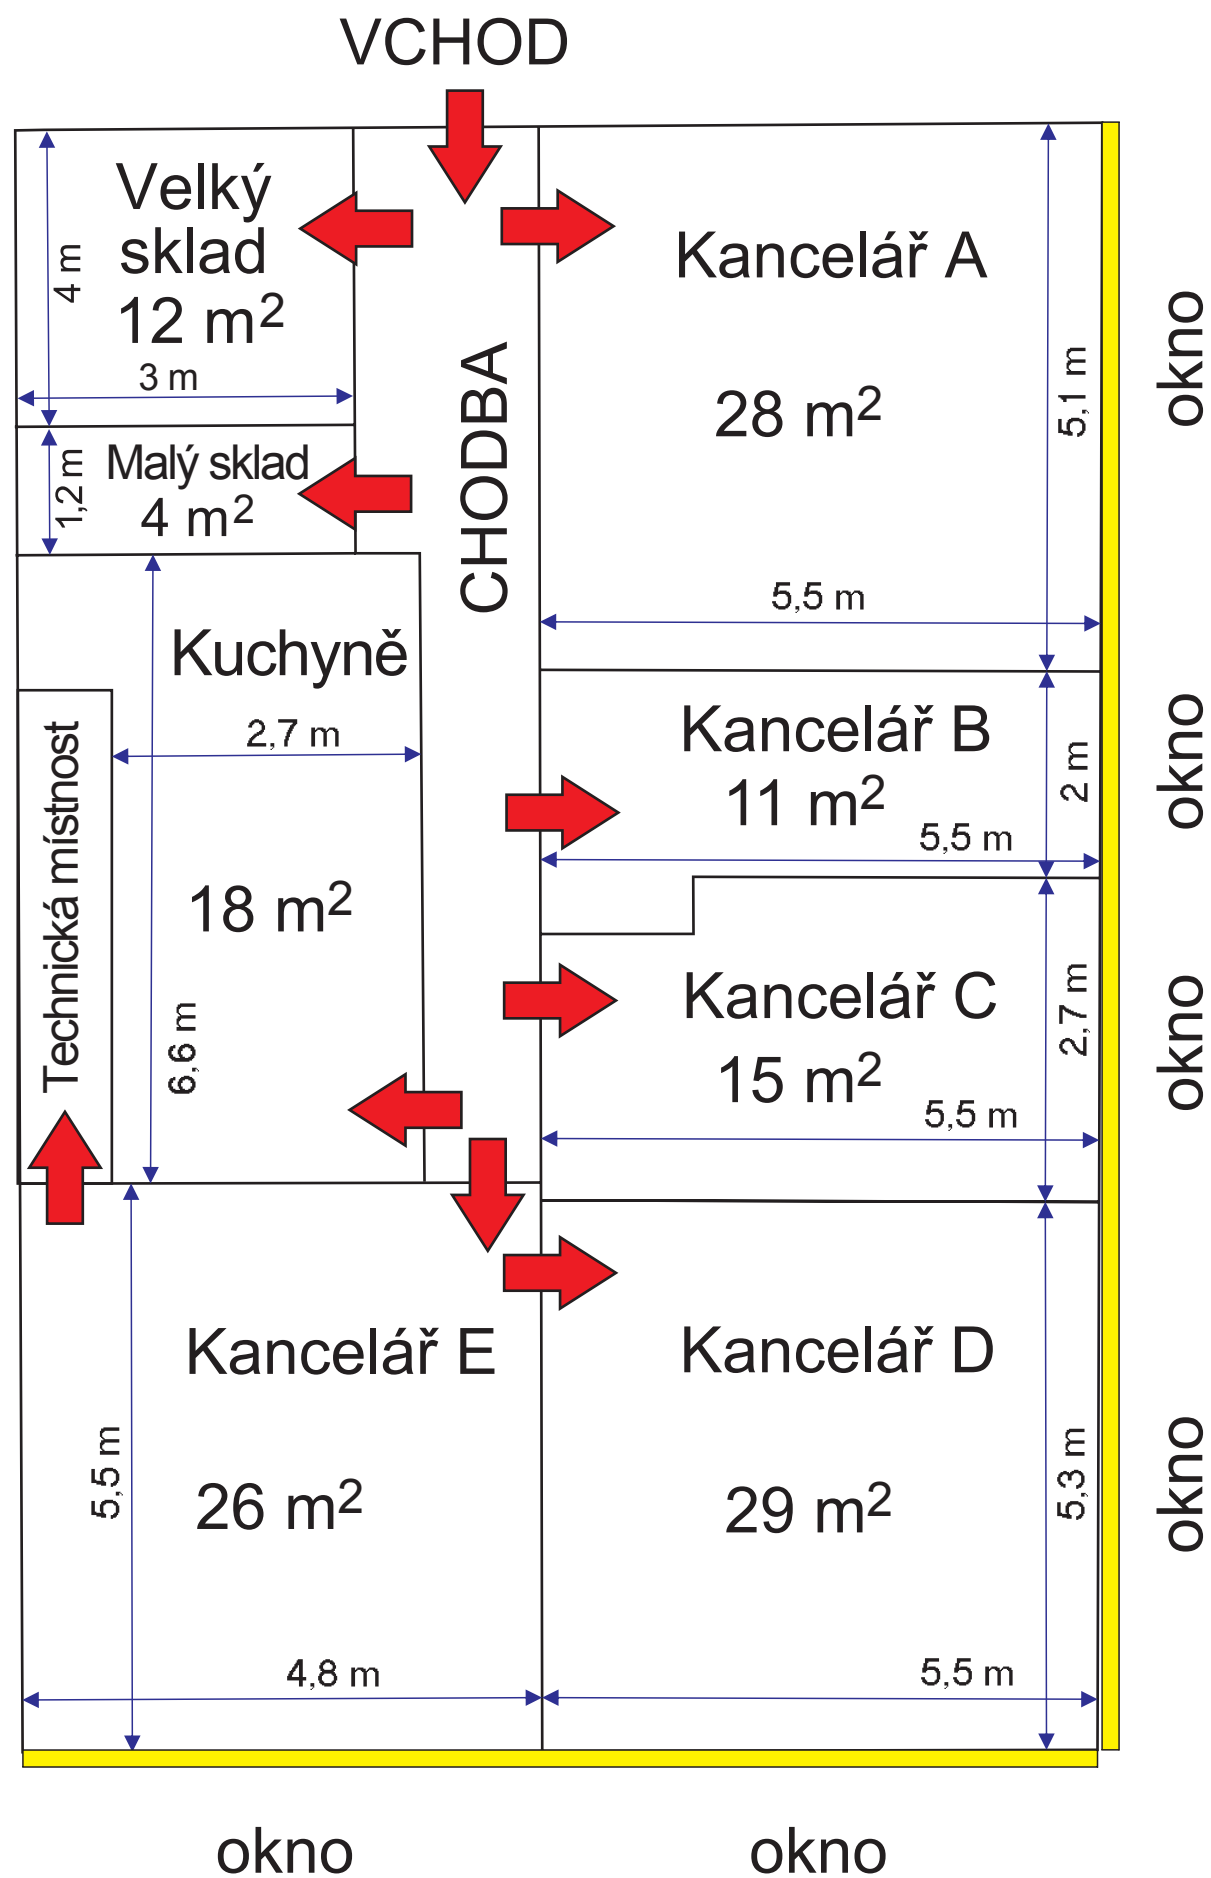

Kanceláře k pronájmu  
KC Vltavská  
Kanceláře 1. NP

**Kancelář A:**

- 220V
- internet
- voda + ohřívač
- telefon

**Kancelář B:**

- 220V
- internet
- telefon

**Kancelář C:**

- 220V
- internet
- telefon

**Kancelář D:**